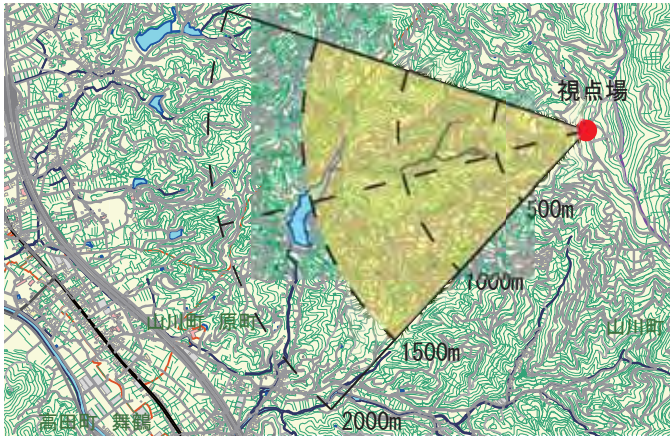

No.15 眺望景観

視点場：みやま市山川町甲田  
御牧山頂上キャンプ場内  
標高：332m  
景観要素：御牧山山麓の緑

御牧山山頂からの俯瞰

【視点場】

【適用区域】

【視点場の位置】

【重要景観の写真】

No.16

眺望景観

視点場：みやま市高田町下楠田

濃施山公園展望所

標高：44 m

景観要素：濃施山公園の樹林、市街地の奥に広がる田園景観

濃施山公園からの俯瞰

【視点場】

【適用区域】

【視点場の位置】

【重要景観の写真】