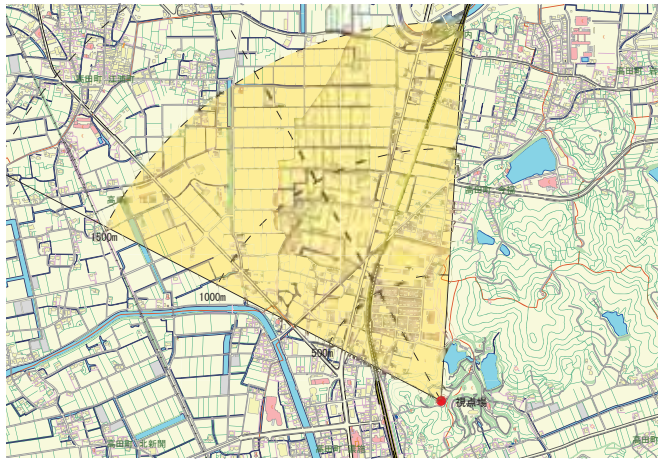

眺望景観

視点場：みやま市高田町下楠田

濃施山公園展望所

標高：44 m

景観要素：濃施山公園の樹林、市街地の奥に広がる田園景観

濃施山公園からの俯瞰

【視点場】

【適用区域】

【視点場の位置】

【重要景観の写真】